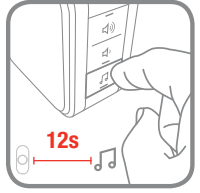

Hello	Ding dong	Westminster	Marimba	Piano	Bell	Telephone	Soft alert	Glocken	Clock ding dong	Contemporary
	•	•					•	•			
	•	•	•	•			•				
	•	•		•	•	•	•	•			
	•	•							•	•	•
	•	•						•	•	•	•