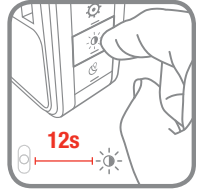

Hello	Ding dong	Westminster	Marimba	Piano	Bell	Telephone	Soft alert	Glocken	Clock ding dong	Contemporary
	•	•					•	•			
	•	•	•	•			•				
	•	•		•	•	•	•	•			
	•	•							•	•	•
	•	•						•	•	•	•