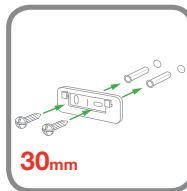

30mm

x1

x1

CR2032

15mm

GB Contents DE Inhalt FR Contenu NL Inhoud PT Símbolo
 UK Inhold IT Contenuto ES Contenido PL Zawartość
 CZ Obsah SE Innehåll HU Tartalom FI Zawartość
 HR Sadržaj RO Conținut SK Obsah